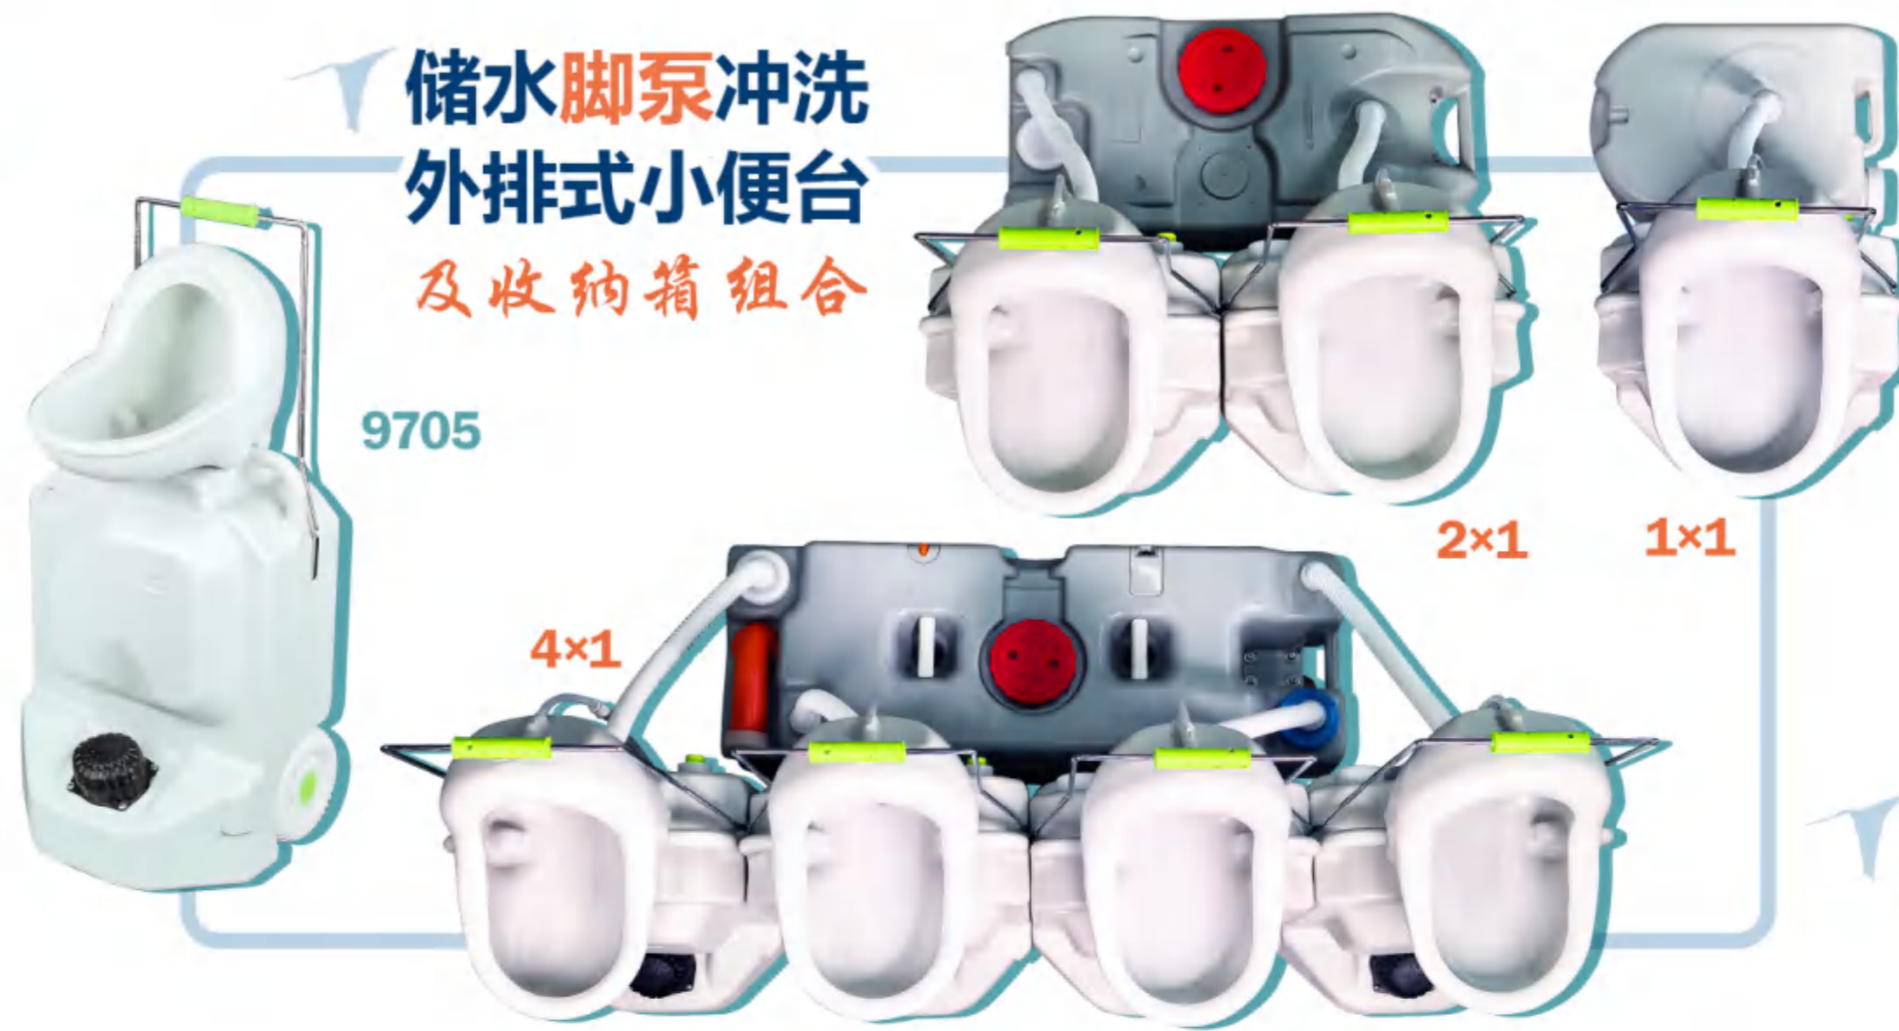

一体收纳可旋转

7707

储水脚泵冲洗

外排式小便台

及收纳箱组合

9705

2x1

1x1