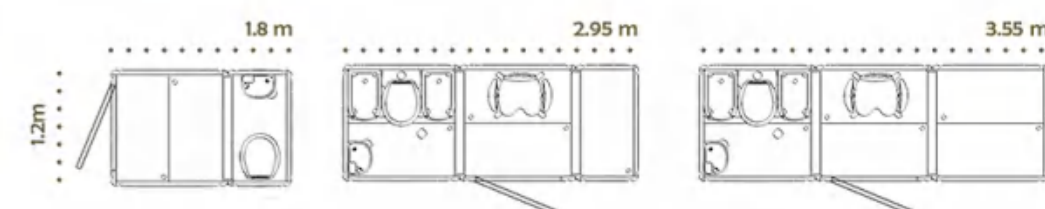

让移动卫生实现的更便捷
www.chhmobilesanitation.com

专业出口二十多年
国内外完全自主知识产权

CHH 青岛创惠实业有限公司

移动卫生设施全系列解决方案

5W40-130
5W40-D96
5W40-0
...

40L

5W25C

25L

5W25-85
5W25-D96
5W25-85R
...

25L

5W30

30L

5W38

38L

5W45

45L

5W55C-130
5W55C-0

55L

5W75

75L

手提水箱

5H08

8L

5H10

10L

5H25

25L

5H40

40L

5H60

60L

5H55

55L

轮式移动水箱
水箱系列

轮式水箱车

地面水箱

5H40

5H60

5H55

锤楔拆装房式卫生间

卫生间总成